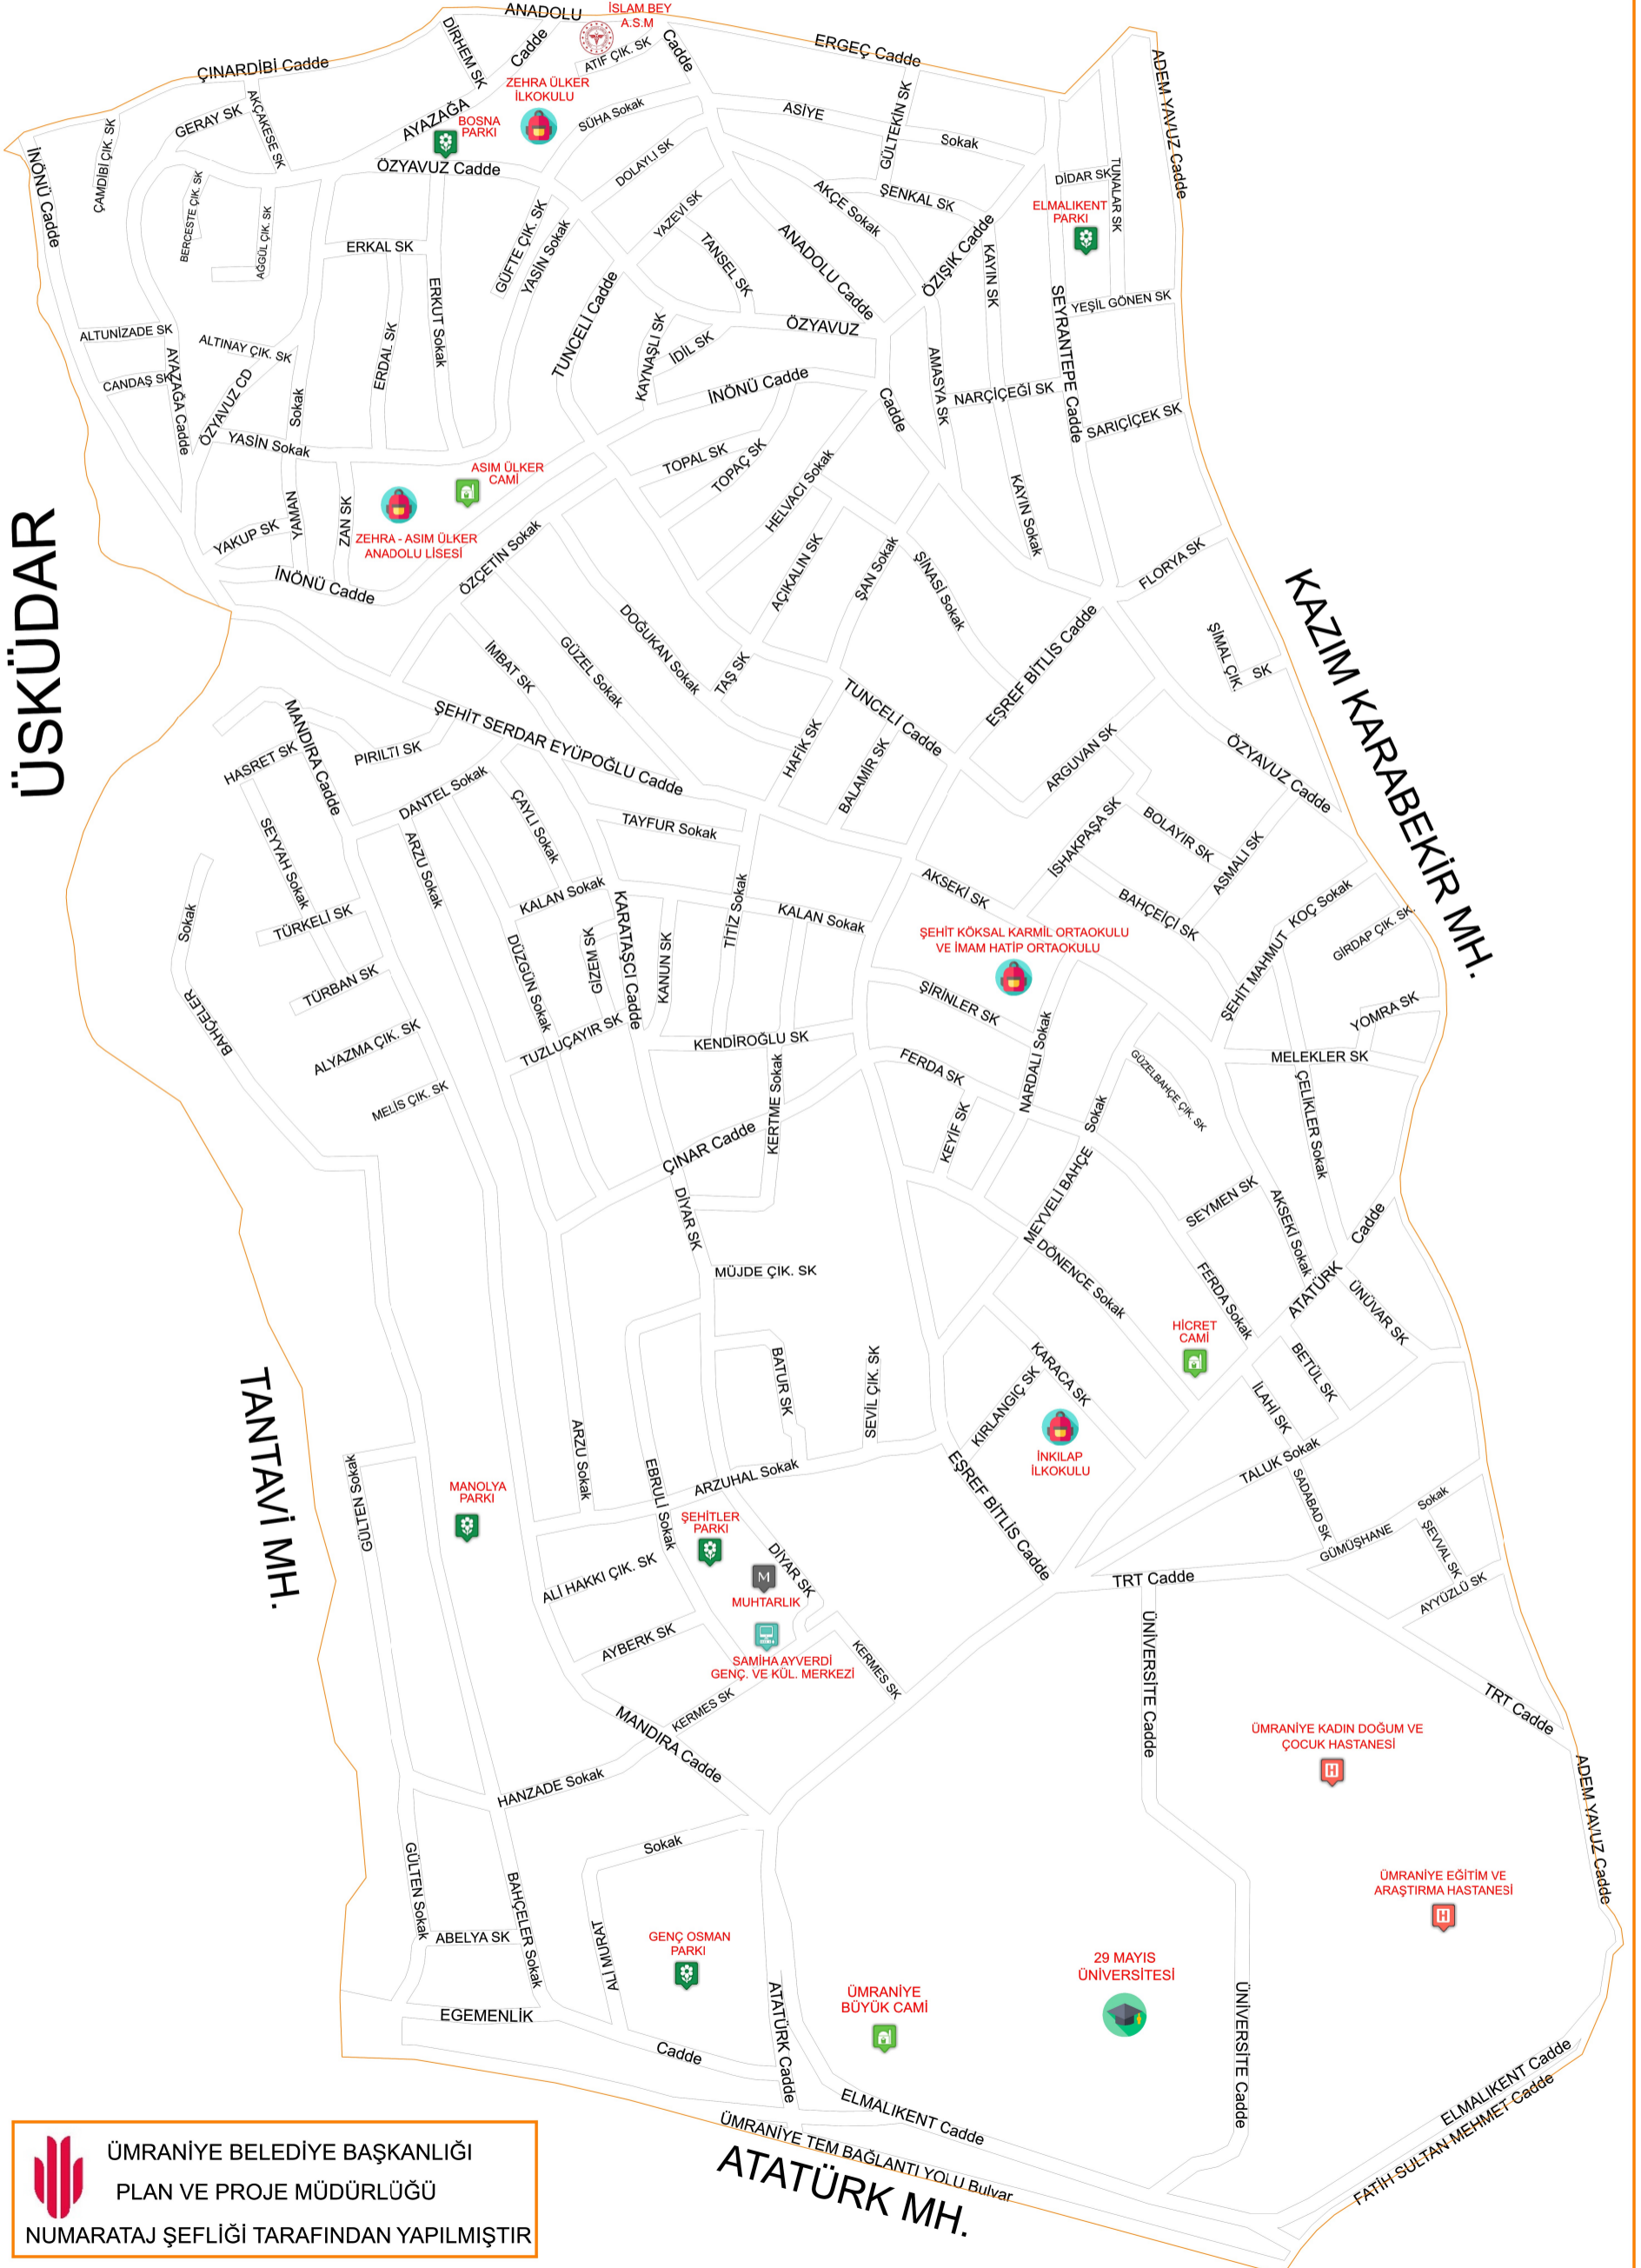

ELMALIKENT MH.

DUMLUPINAR MH.

ÜSKÜDAR

TANTAVI MH.

KAZIM KARABEKİR MH.

ATATÜRK MH.

ÜMRANIYE BELEDİYE BAŞKANLIĞI
PLAN VE PROJE MÜDÜRLÜĞÜ

NUMARATAJ ŞEFLİĞİ TARAFINDAN YAPILMIŞTIR