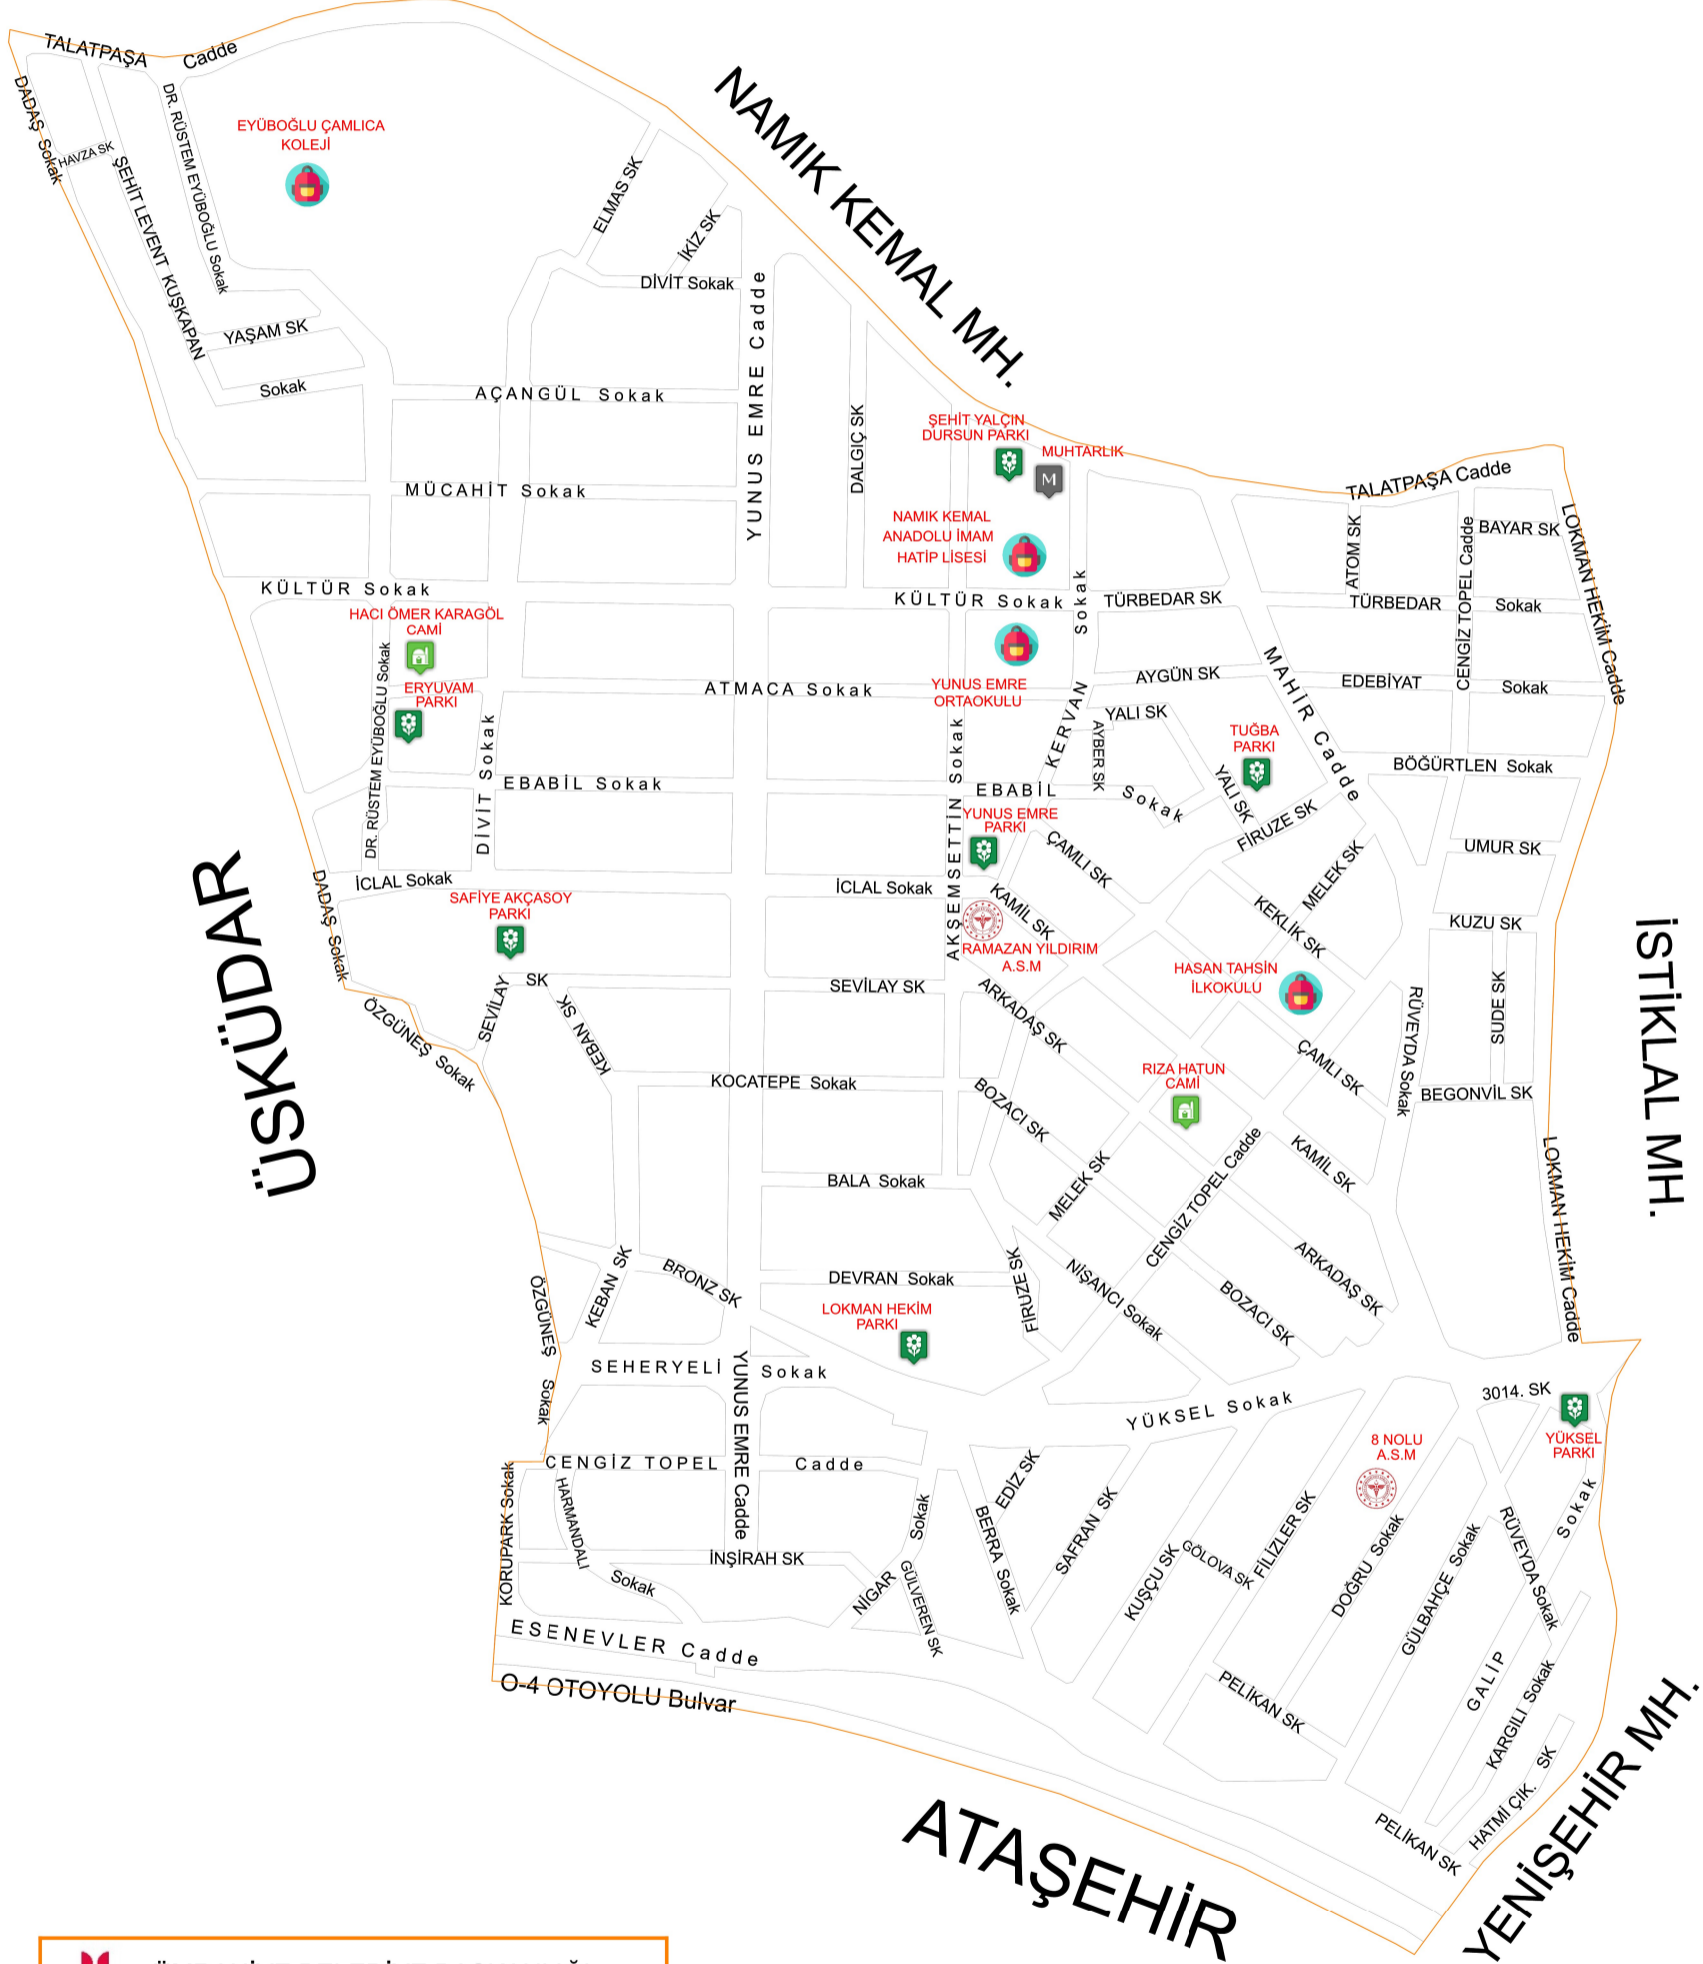

ESENEVLER MH.

ÜMRANİYE BELEDİYE BAŞKANLIĞI
PLAN VE PROJE MÜDÜRLÜĞÜ

NUMARATAJ ŞEFLİĞİ TARAFINDAN YAPILMIŞTIR