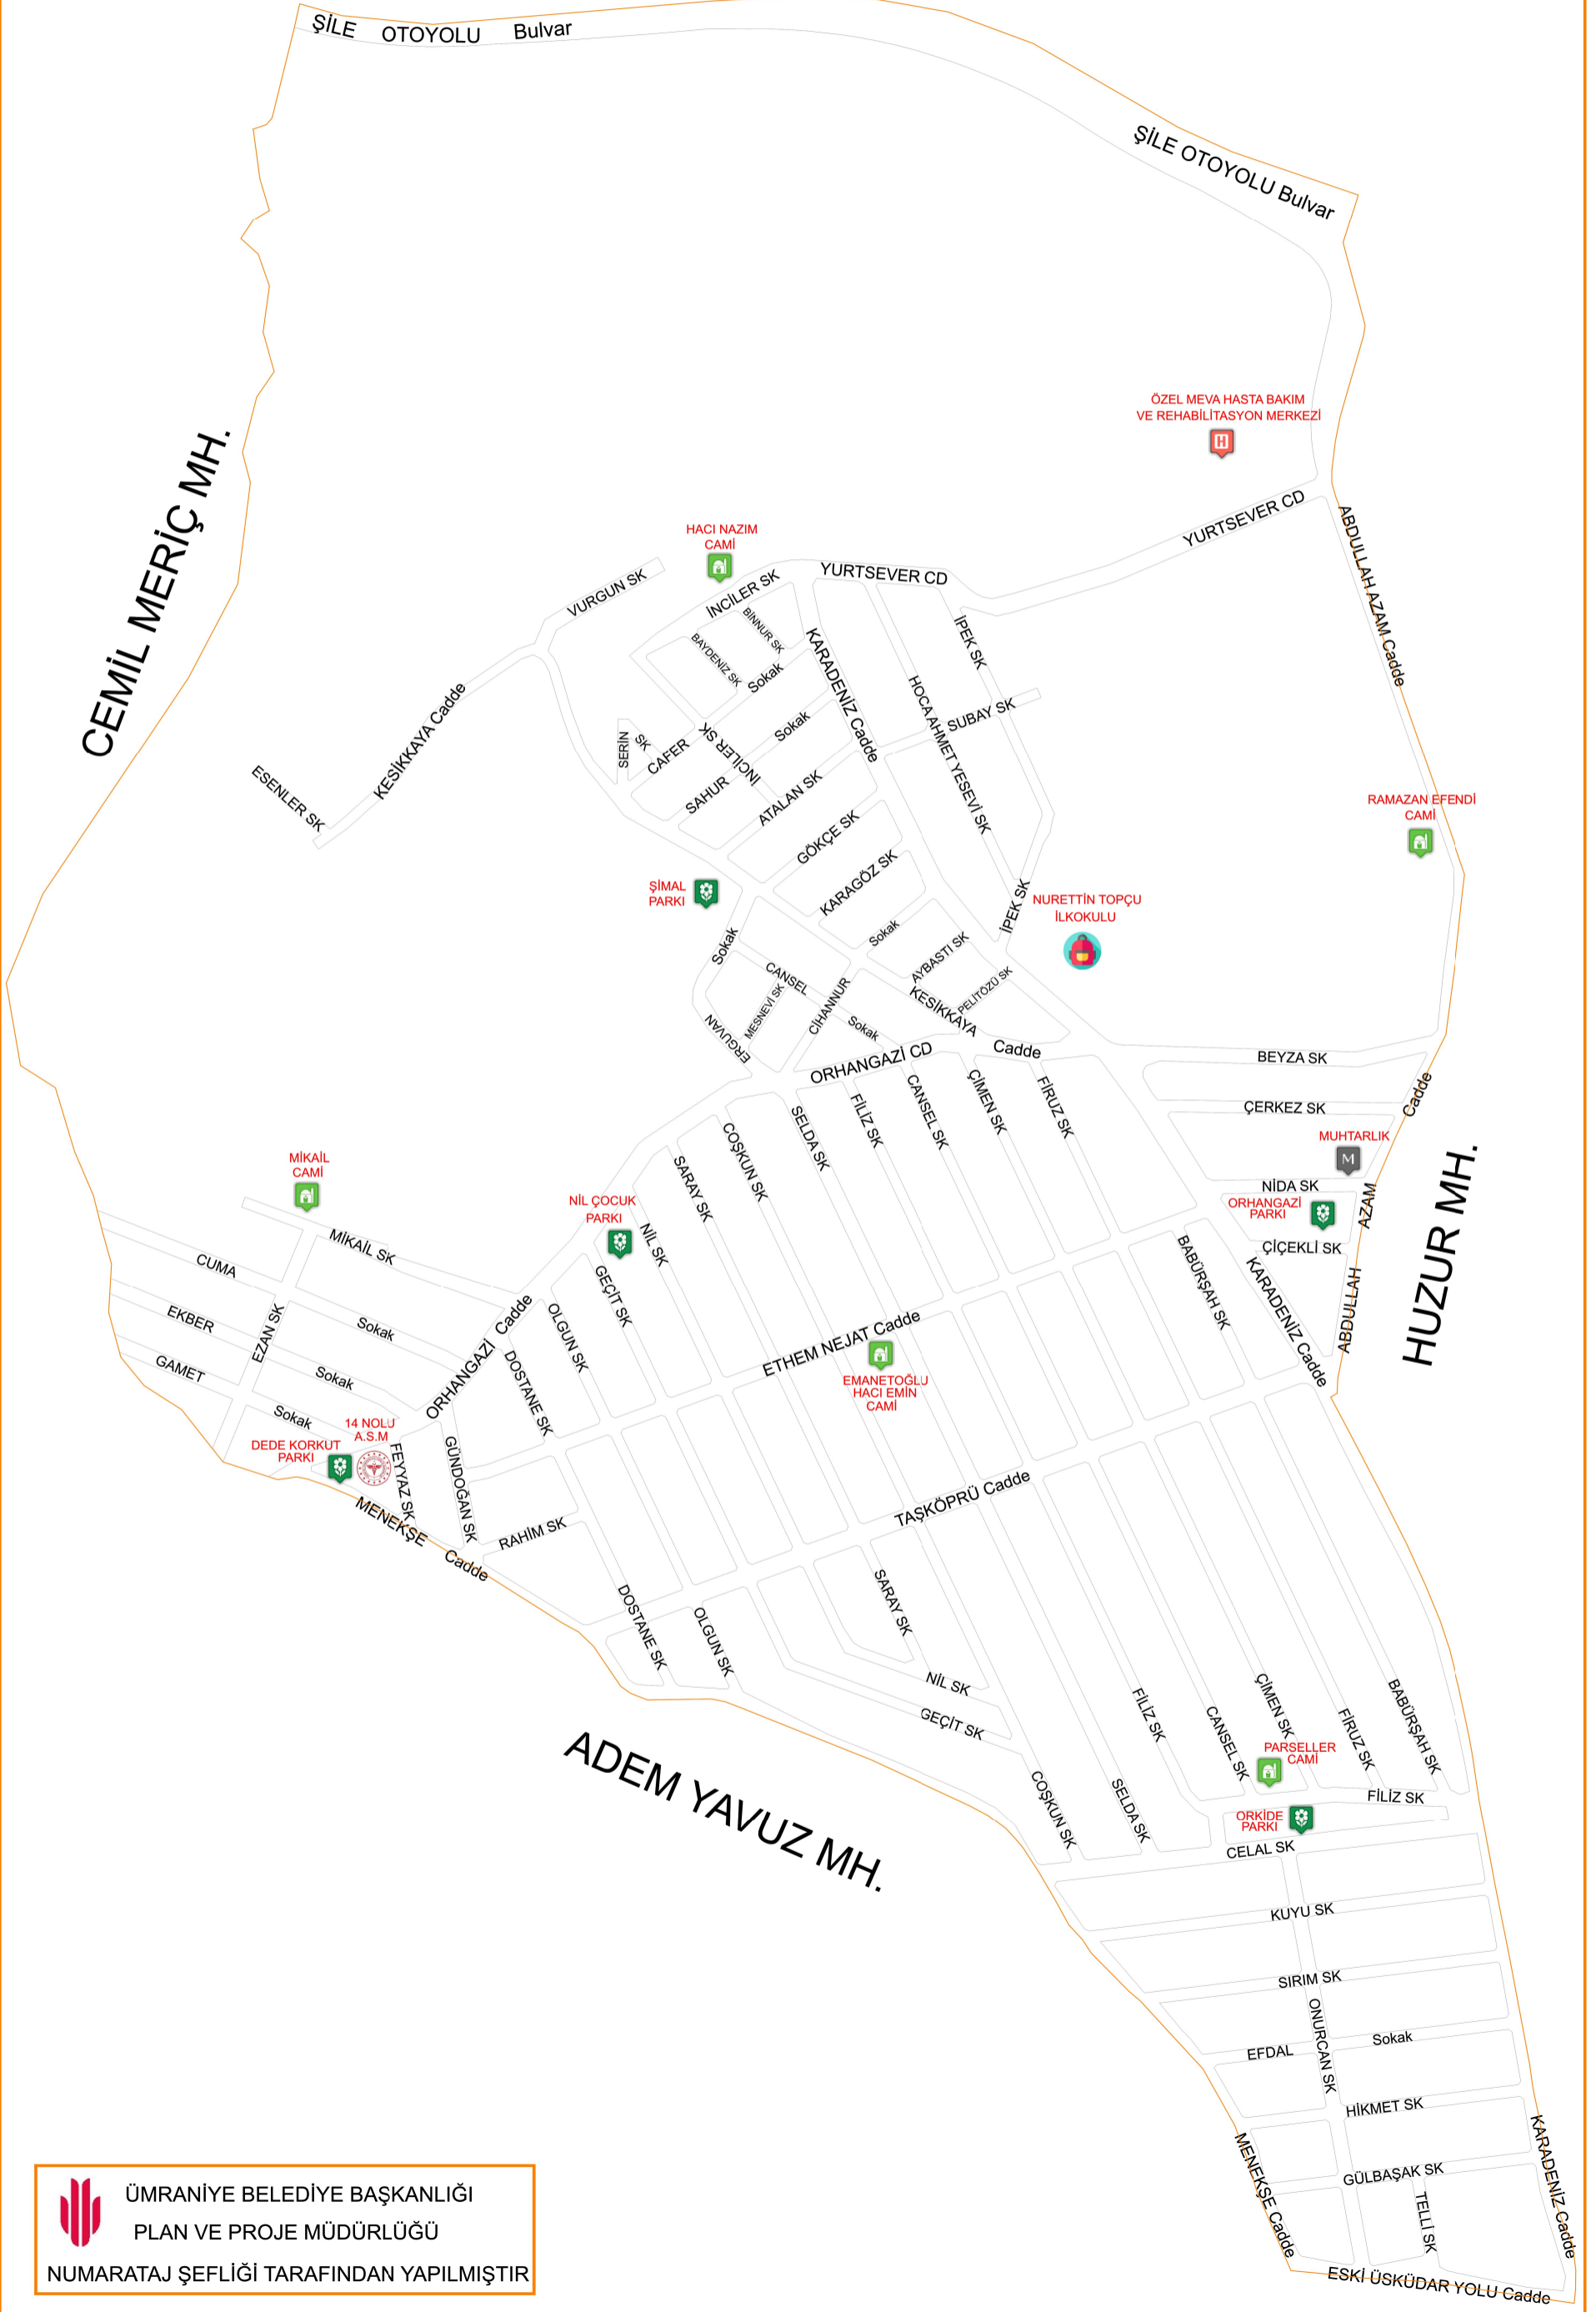

PARSELLER MH.

ÇEKMEKÖY

ÜMRANIYE BELEDİYE BAŞKANLIĞI
PLAN VE PROJE MÜDÜRLÜĞÜ

NUMARATAJ ŞEFLİĞİ TARAFINDAN YAPILMIŞTIR