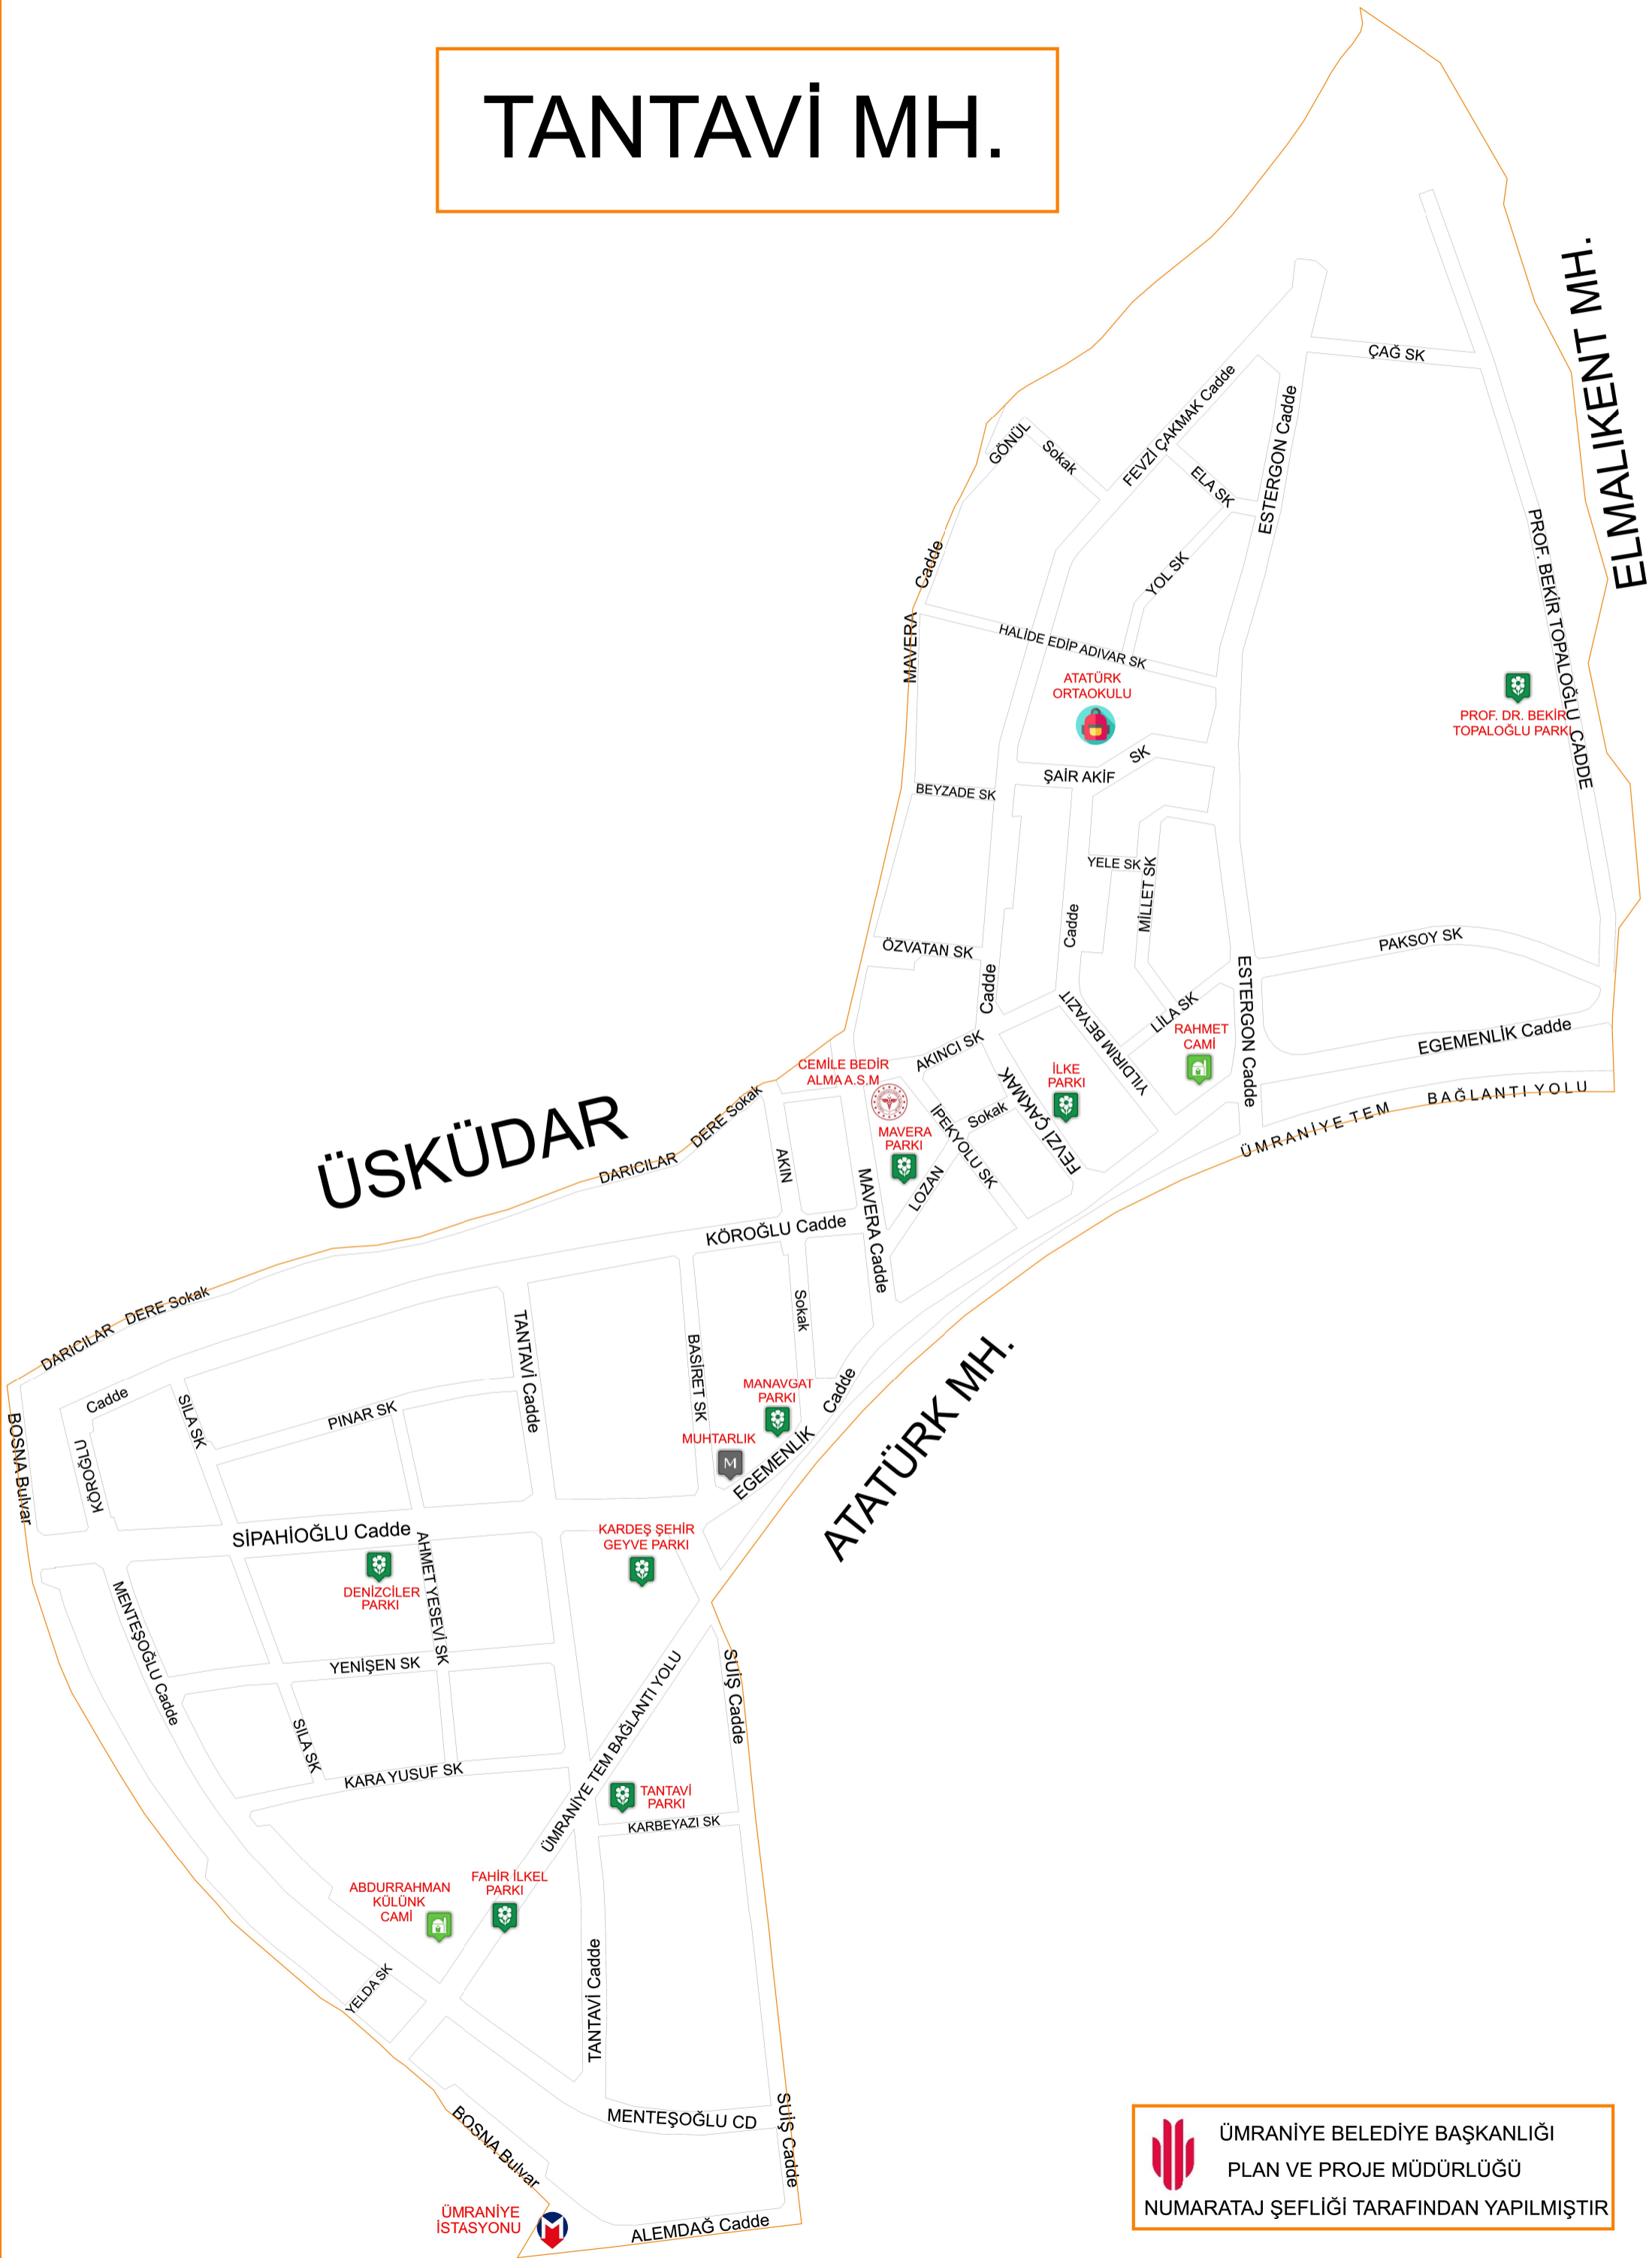

TANTAVİ MH.

ÜSKÜDAR

ATATÜRK MH.

ELMALIKENT MH.

ÜMRANİYE İSTASYONU

ÜMRANİYE BELEDİYE BAŞKANLIĞI
PLAN VE PROJE MÜDÜRLÜĞÜ

NUMARATAJ ŞEFLİĞİ TARAFINDAN YAPILMIŞTIR