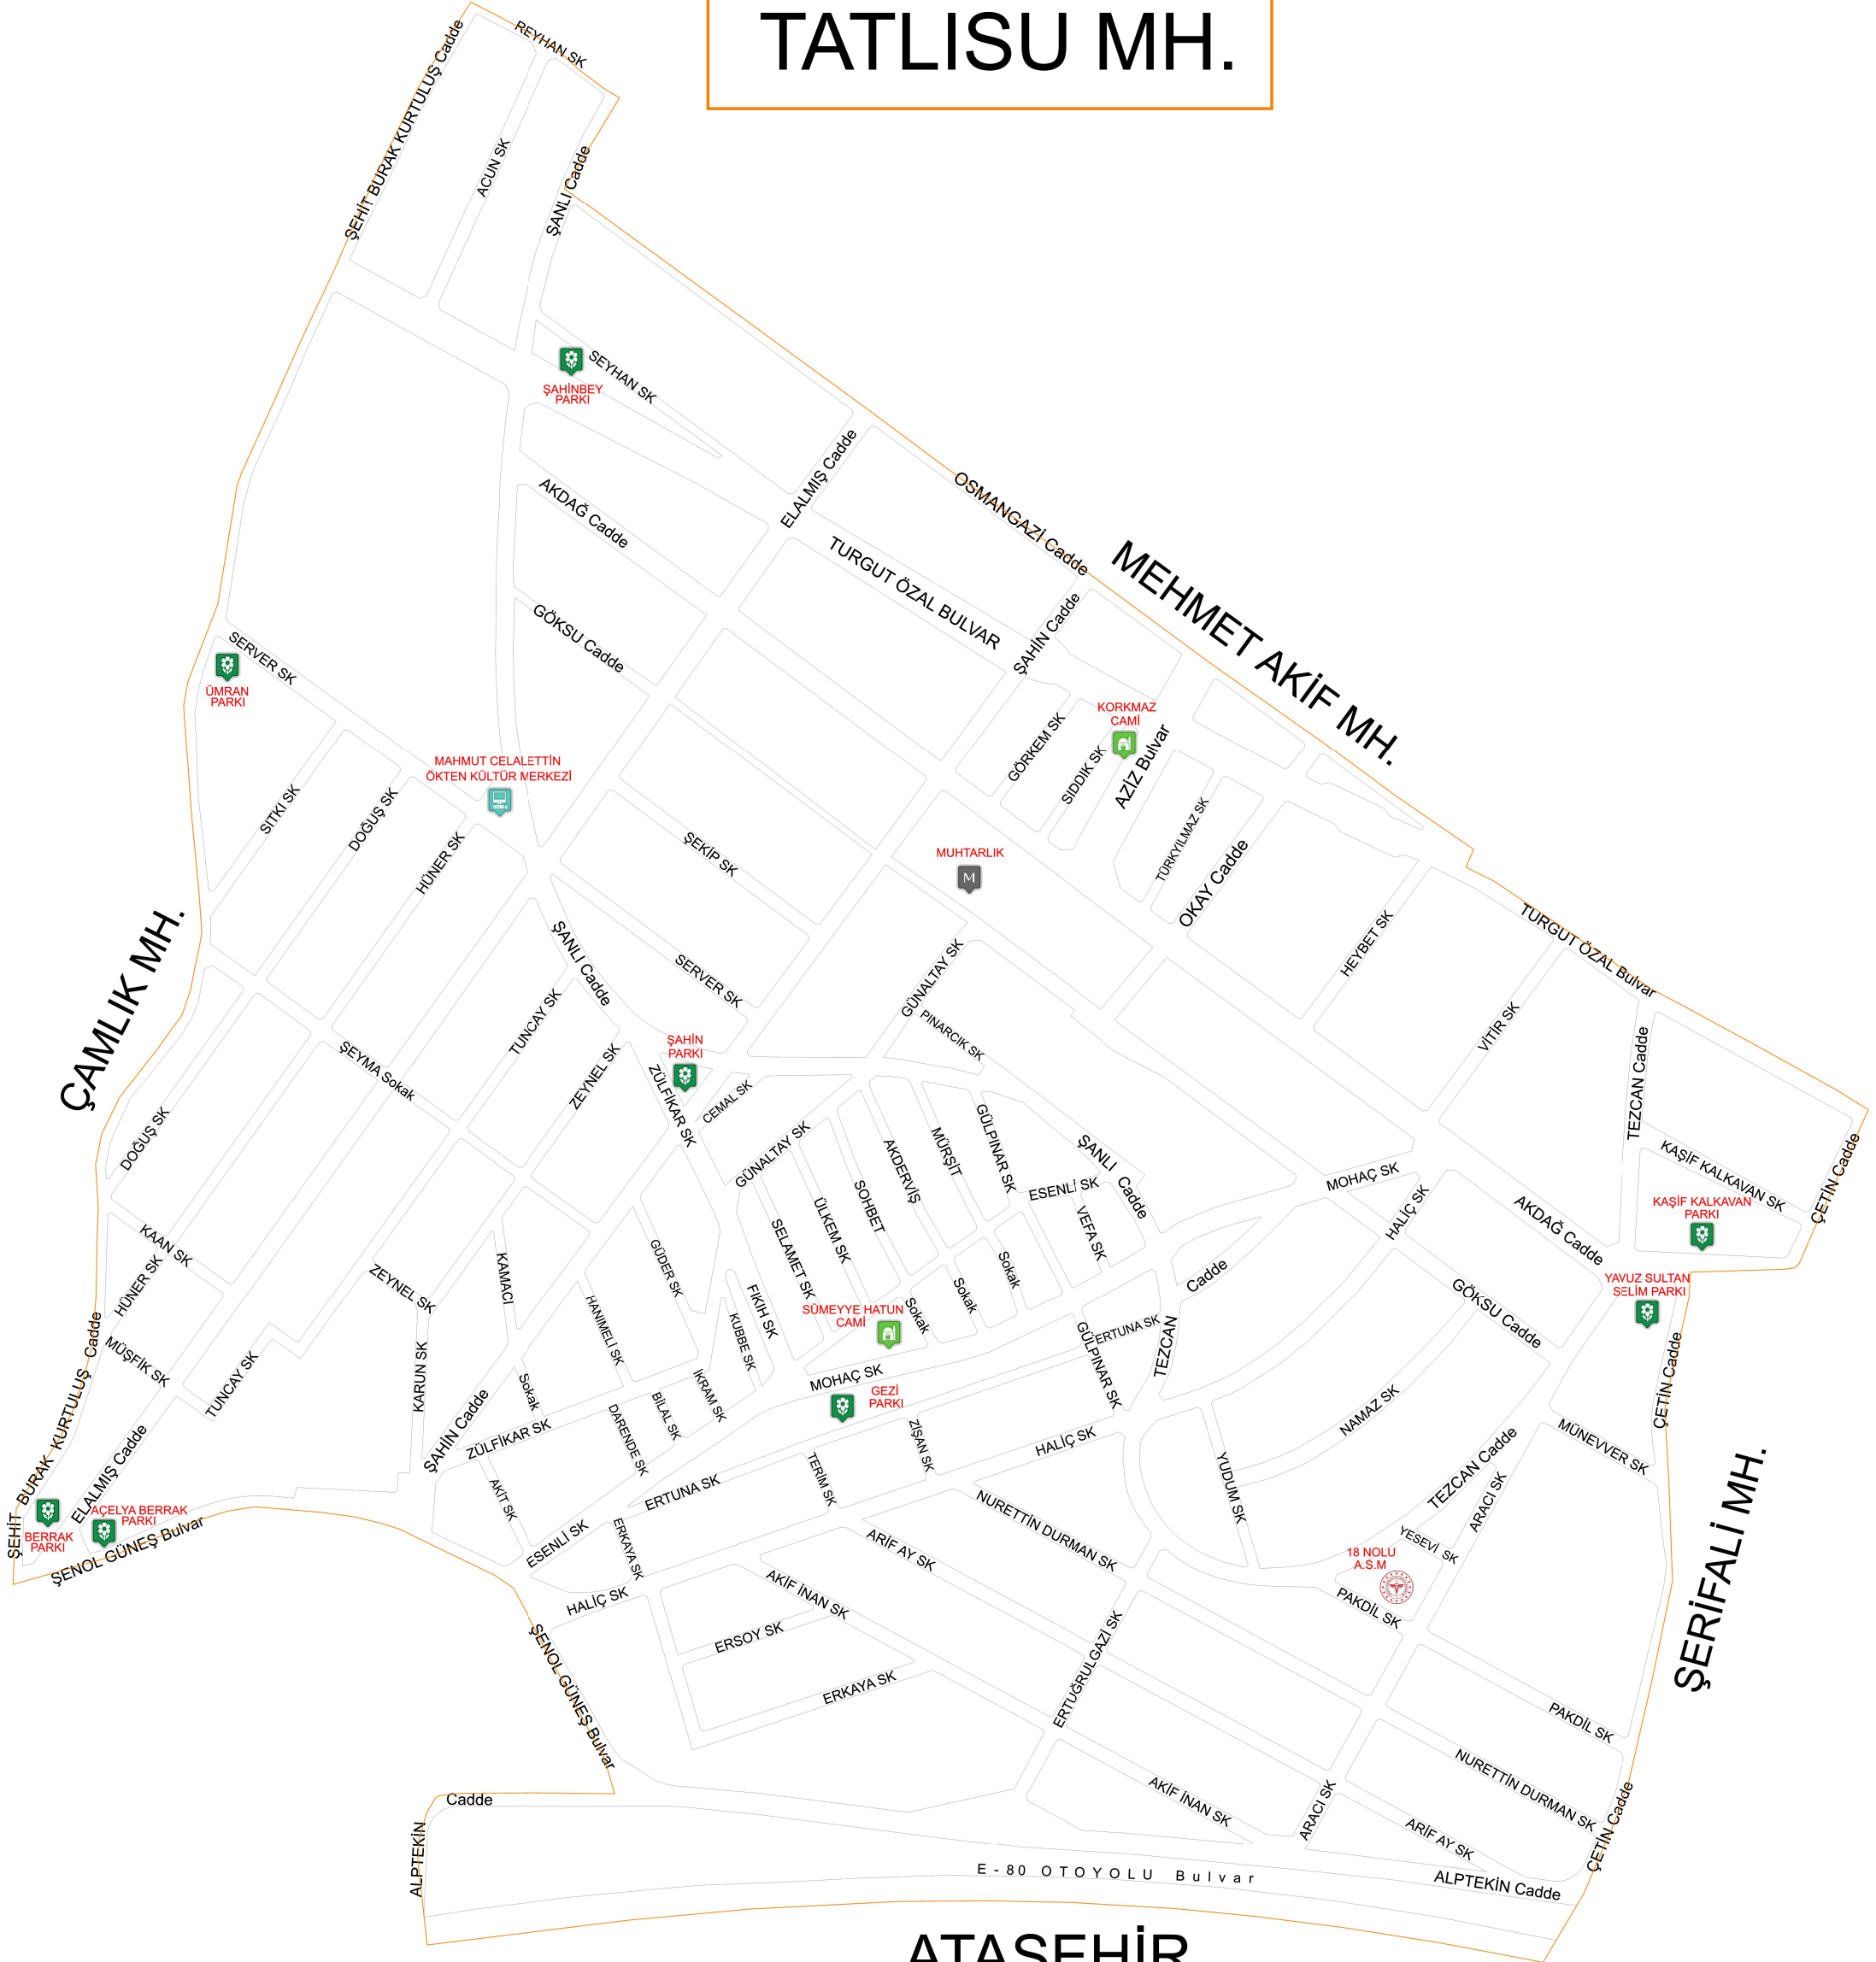

TATLISU MH.

ATAŞEHİR

ÜMRANIYE BELEDİYE BAŞKANLIĞI
PLAN VE PROJE MÜDÜRLÜĞÜ

NUMARATAJ ŞEFLİĞİ TARAFINDAN YAPILMIŞTIR