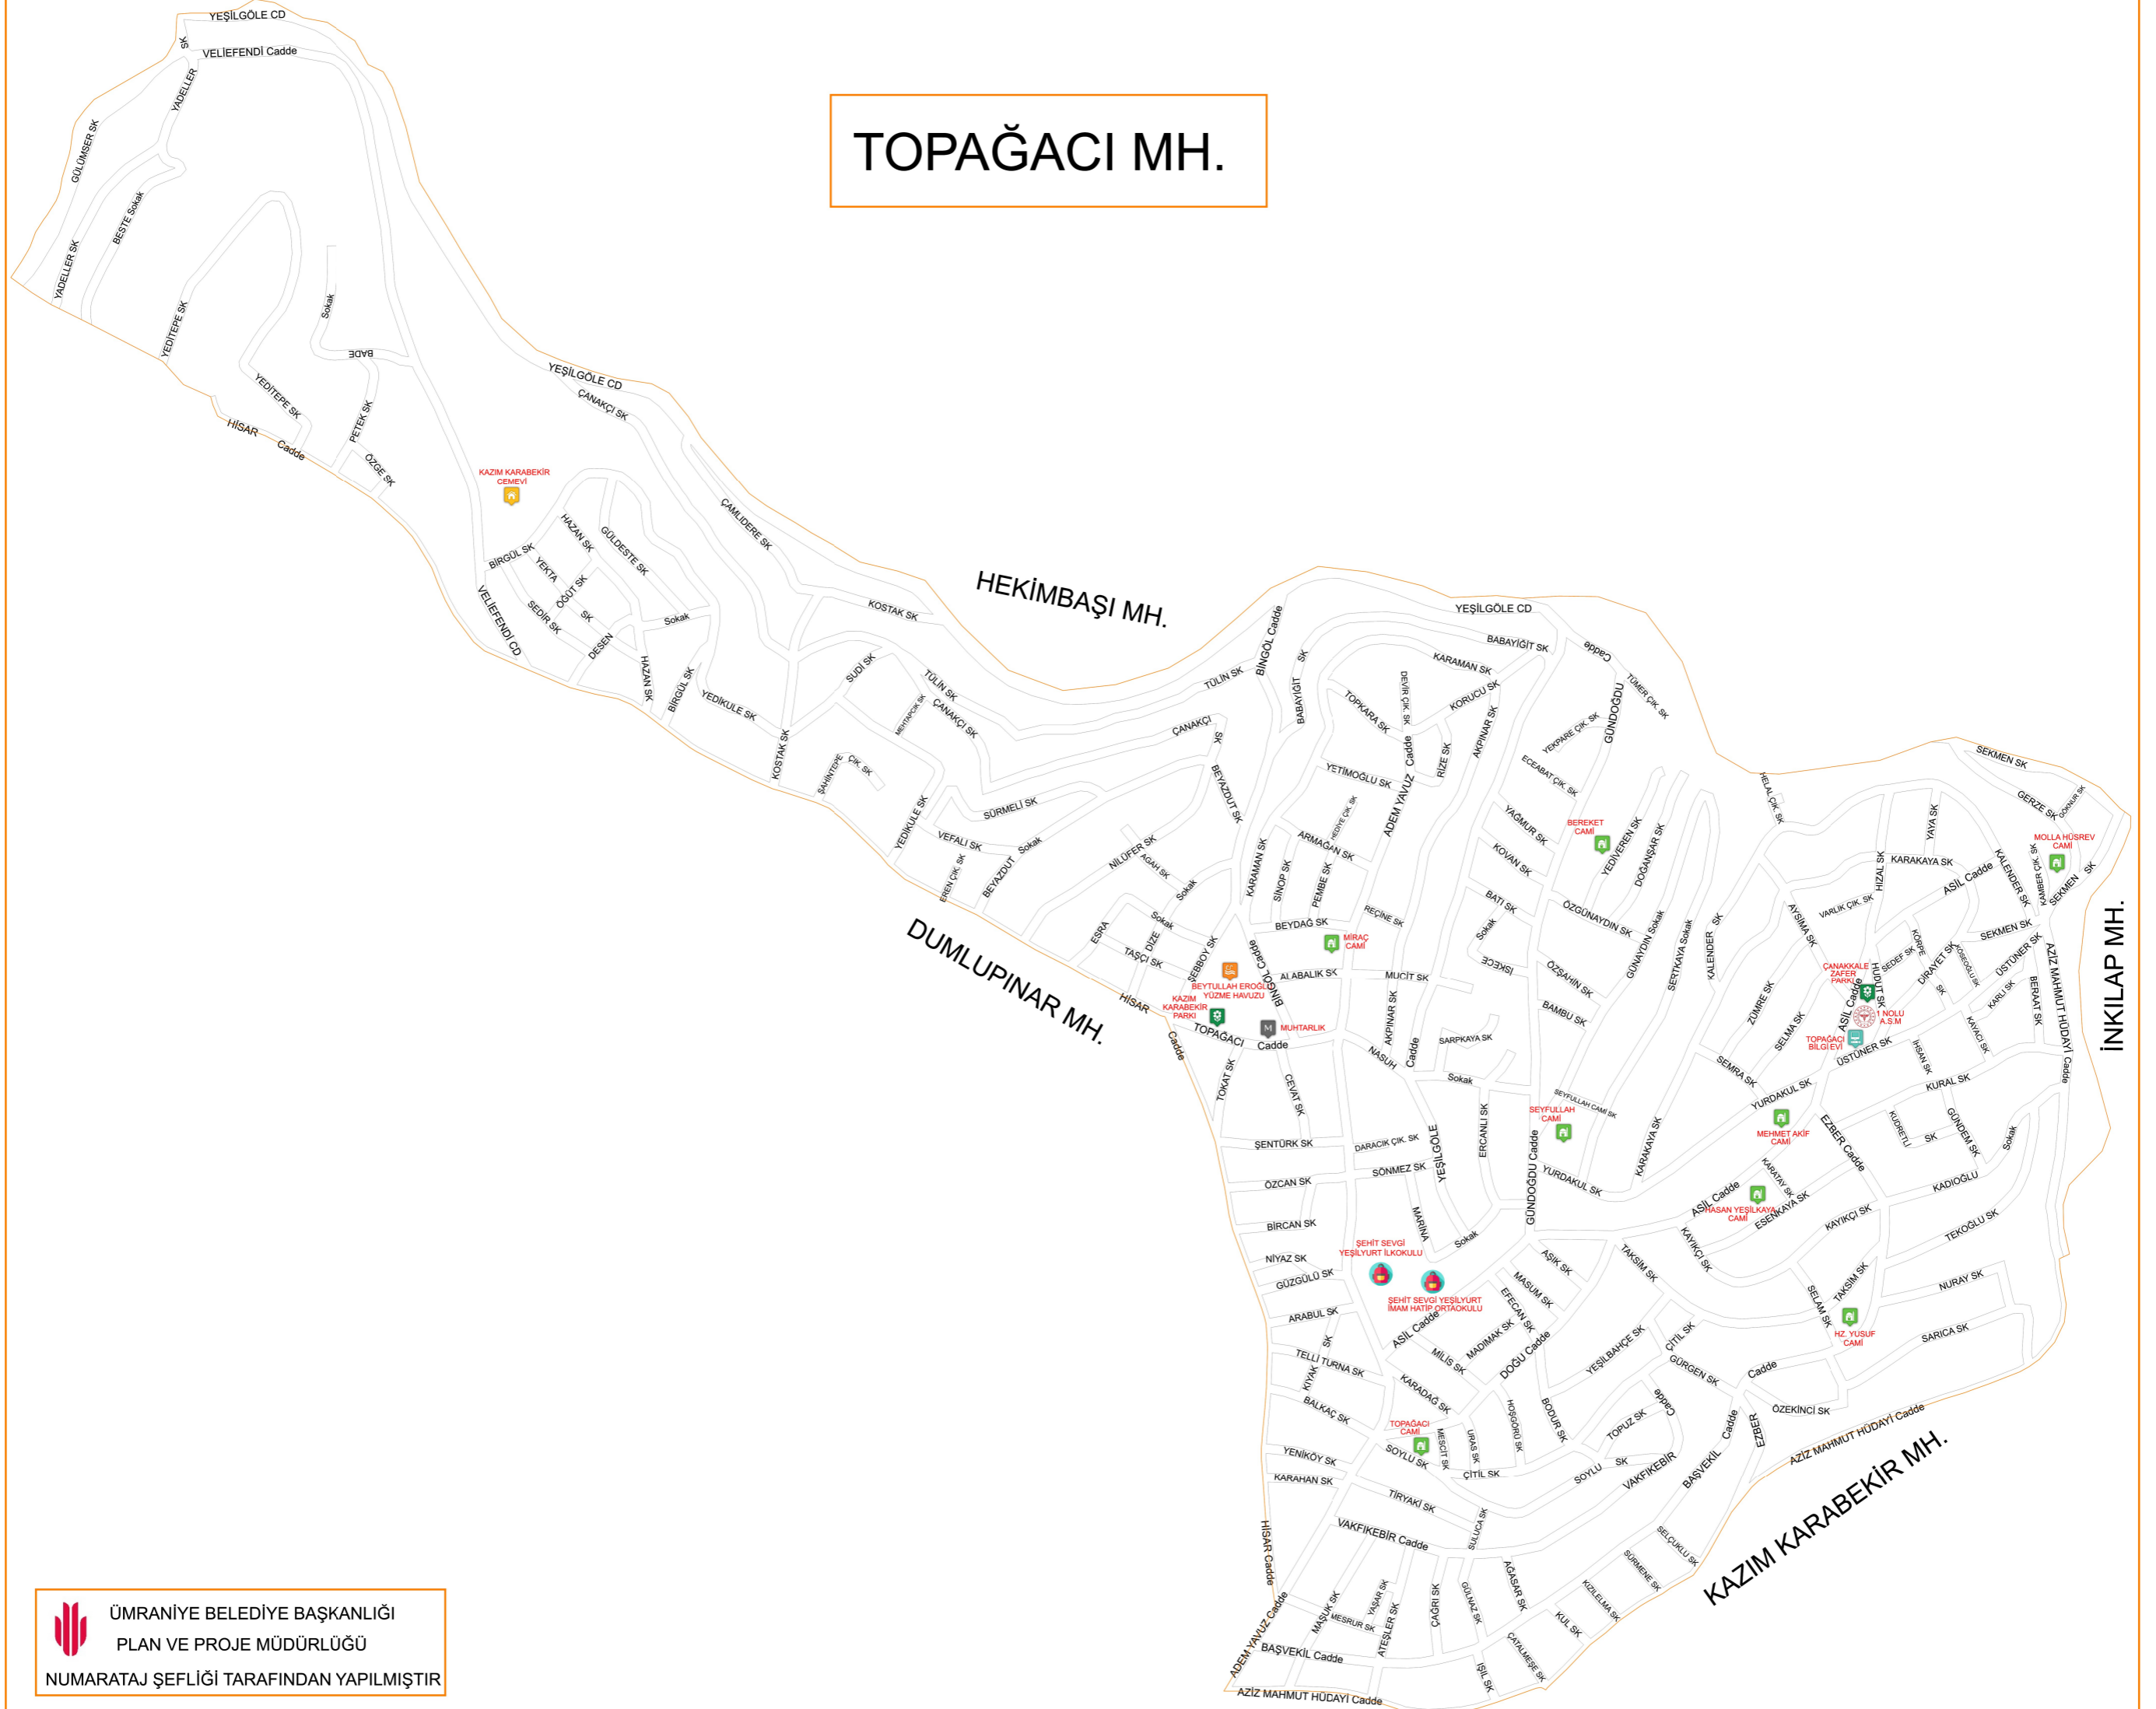

# TOPAĞACI MH.

ÜMRANİYE BELEDİYE BAŞKANLIĞI  
PLAN VE PROJE MÜDÜRLÜĞÜ

NUMARATAJ ŞEFLİĞİ TARAFINDAN YAPILMIŞTIR